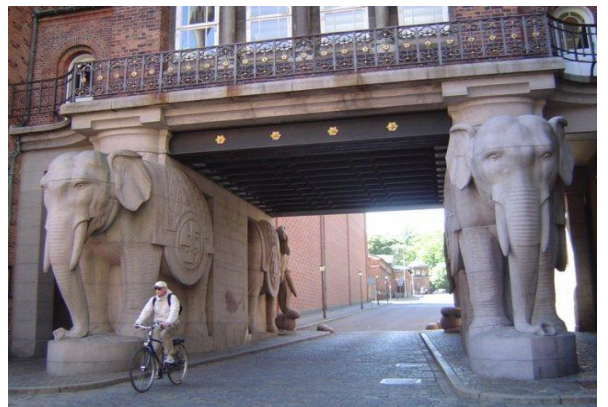

# Copenhagen

ルイジアナ美術館 (ルイジアナ現代美術館)

ローマハウスの小野寺邸を訪ねる (小野寺綾子氏)

ウツソン設計のハウスベア教会 (平山達氏)

円形の中庭をもつ大学の学生寮

IT 大学の吹抜け空間 (Katsuya Iwasaki)

Big 設計のVMハウス (Wolfe Seatdogs)

8字型共同住宅 Big 設計 (Google E)

カールスベアで有名な像の門